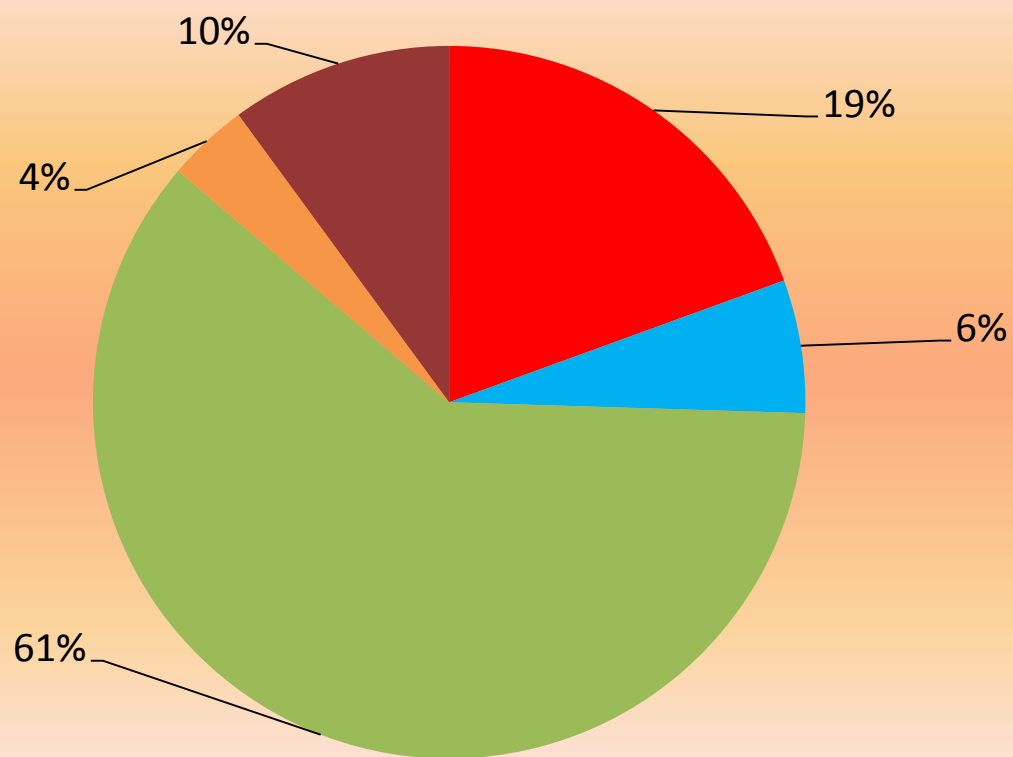

Atendimentos por nível de gravidade USAS em setembro de 2012

■ Vermelho ■ Amarelo ■ Verde

Atendimentos por nível de gravidade das USBs em setembro de 2012

Atendimentos por nível de gravidade em setembro de 2012

■ Vermelho ■ Amarelo ■ Verde

Percentual em relação ao número de ligações recebidas em setembro de 2012

■ Trote ■ Perdidas ■ Informações ■ Orientações ■ Envio unidade

Percentual em Relação ao envio de unidades moveis num total de 2.017 atendimentos em setembro 2012

U
U

Percentual por atendimentos de USA num total de 368 saidas em setembro 2012

■ USA T.Otoni ■ USA Diamantina ■ USA M.Novas ■ USA Itaobim ■ USA Almenara

Atendimentos por local de atendimento das USBs setembro de 2012