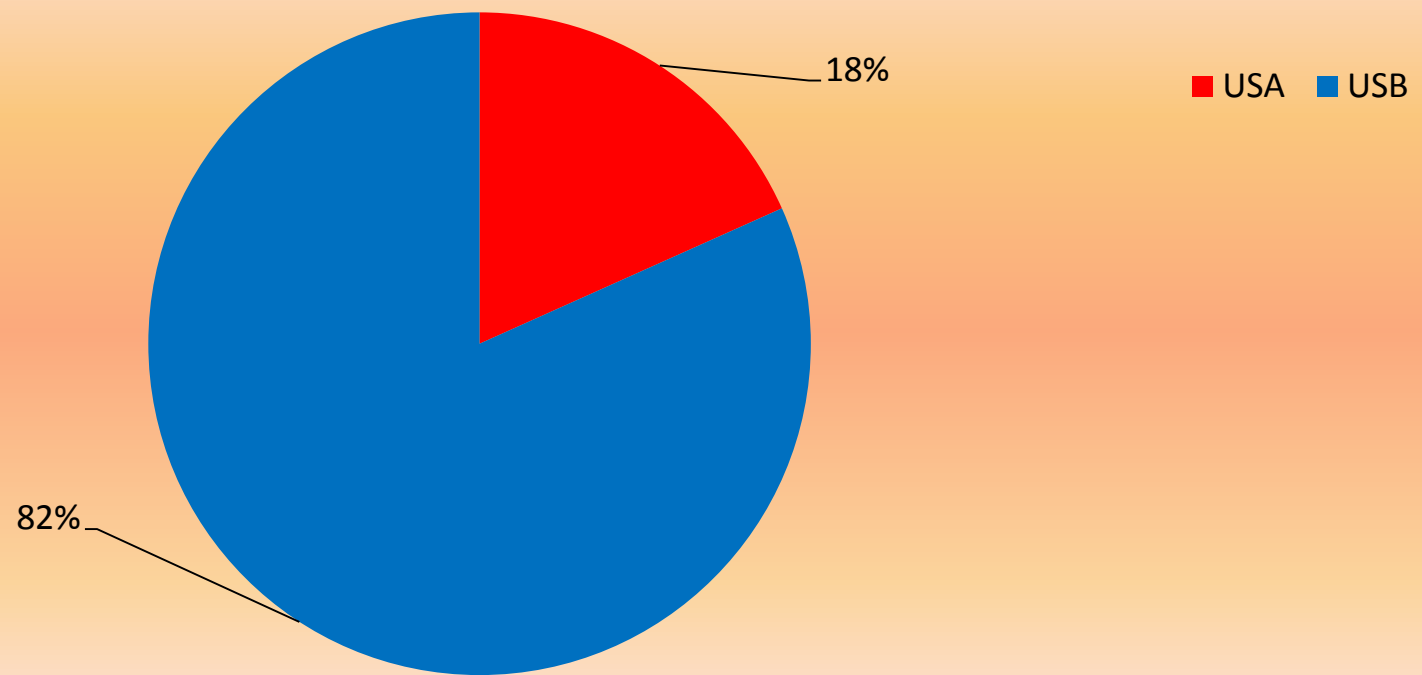

Atendimentos por nível de gravidade USAS em setembro de 2012

■ Vermelho ■ Amarelo ■ Verde

Atendimentos por nível de gravidade das USBs em setembro de 2012

Atendimentos por nível de gravidade em setembro de 2012

■ Vermelho ■ Amarelo ■ Verde

Percentual em relação ao número de ligações recebidas em setembro de 2012

■ Trote ■ Perdidas ■ Informações ■ Orientações ■ Envio unidade

Percentual em Relação ao envio de unidades moveis num total de 2.017 atendimentos em setembro 2012

U
U

Percentual por atendimentos de USA num total de 368 saidas em setembro 2012

■ USA T.Otoni ■ USA Diamantina ■ USA M.Novas ■ USA Itaobim ■ USA Almenara

Atendimentos por local de atendimento das USBs setembro de 2012