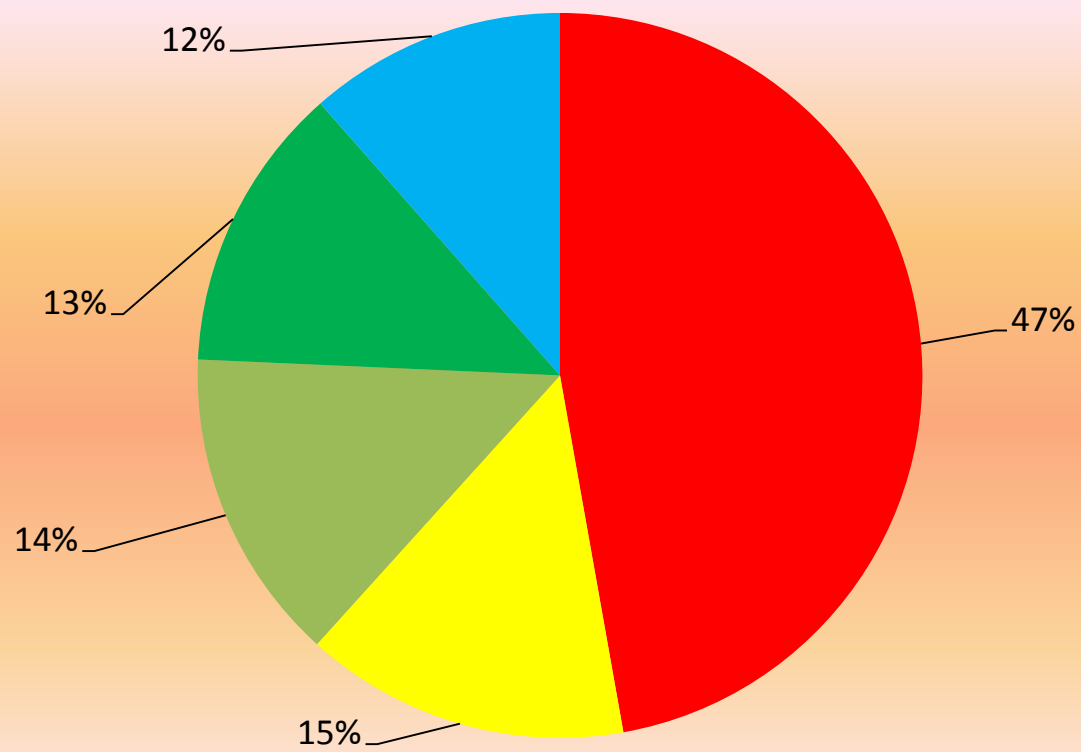

Percentual por atendimentos de USA num total de 368 saidas em setembro 2012

■ USA T.Otoni   ■ USA Diamantina   ■ USA M.Novas   ■ USA Itaobim   ■ USA Almenara