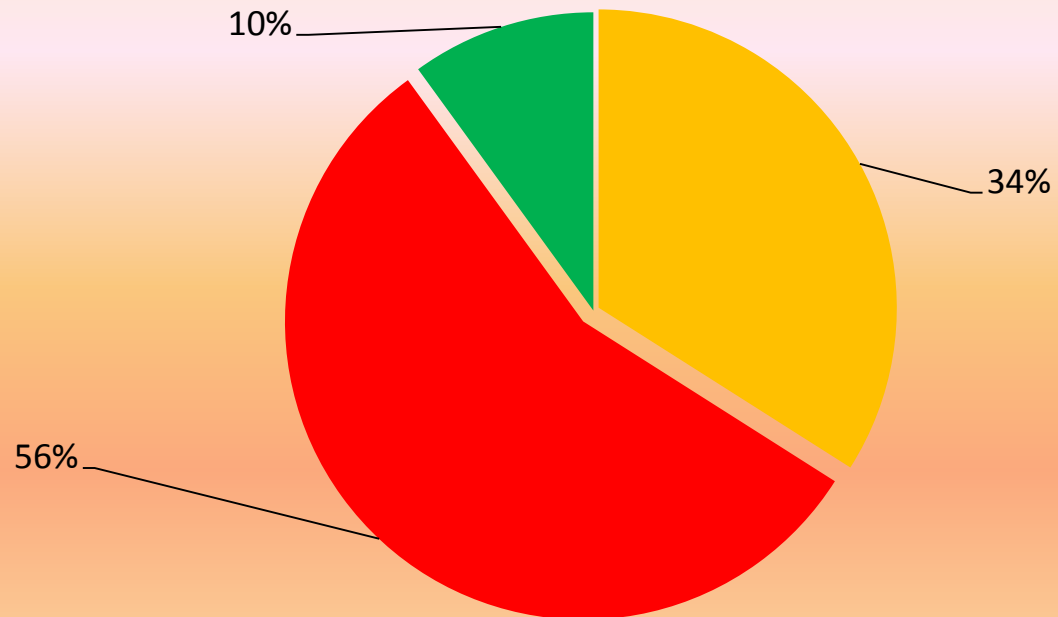

Atendimentos por nível de gravidade USAS em setembro de 2012

■ Vermelho ■ Amarelo ■ Verde

Atendimentos por nível de gravidade das USBs em setembro de 2012

Atendimentos por nível de gravidade em setembro de 2012

■ Vermelho ■ Amarelo ■ Verde

Percentual em relação ao número de ligações recebidas em setembro de 2012

■ Trote ■ Perdidas ■ Informações ■ Orientações ■ Envio unidade

Percentual em Relação ao envio de unidades moveis num total de 2.017 atendimentos em setembro 2012

U
U

Percentual por atendimentos de USA num total de 368 saidas em setembro 2012

■ USA T.Otoni ■ USA Diamantina ■ USA M.Novas ■ USA Itaobim ■ USA Almenara

Atendimentos por local de atendimento das USBs setembro de 2012