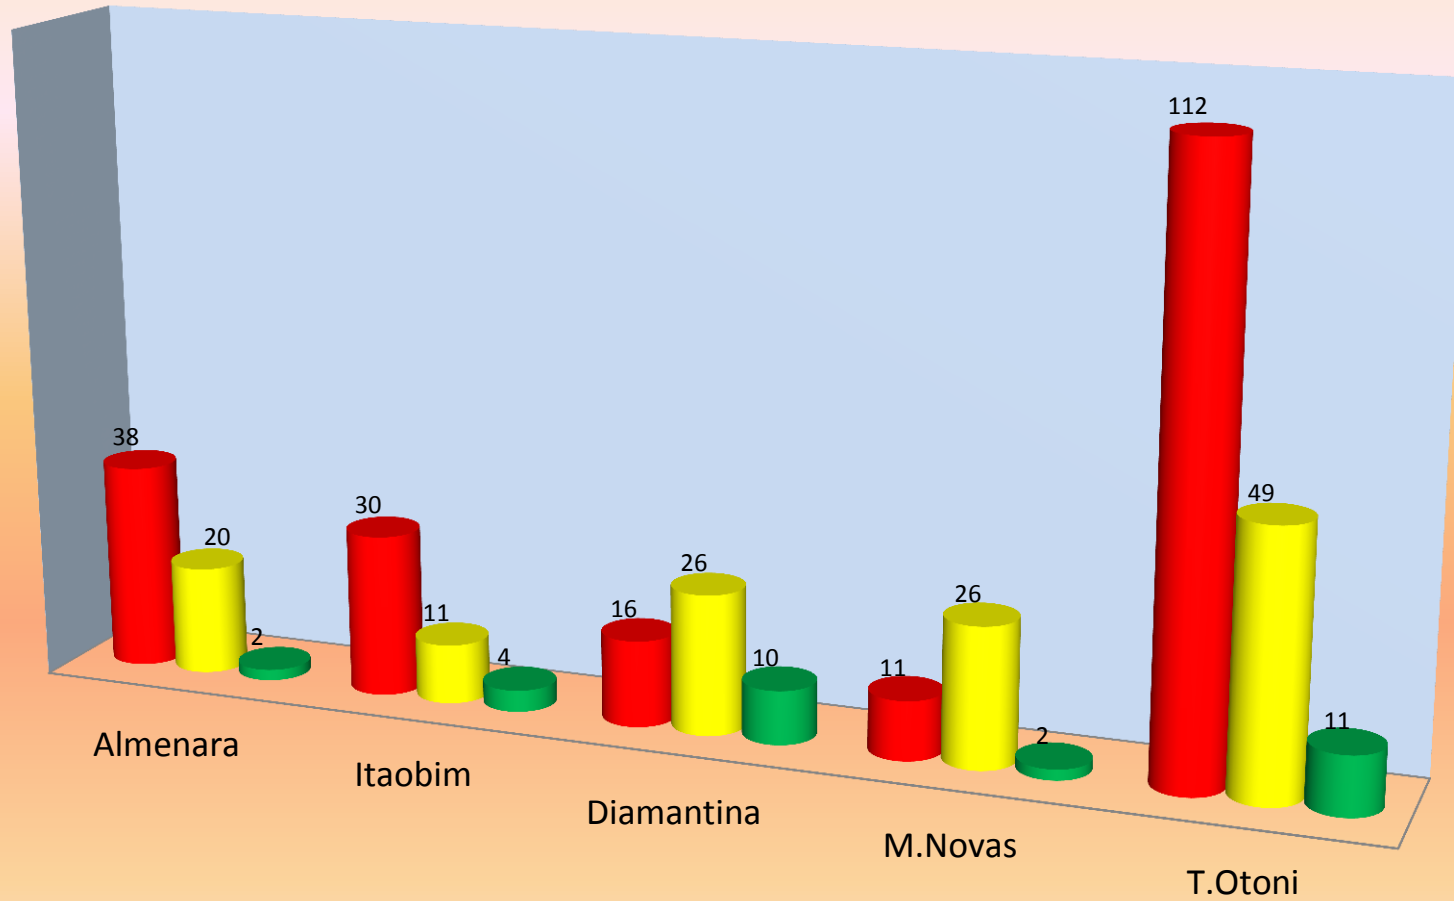

Atendimentos por nível de gravidade USAS em setembro de 2012

■ Vermelho ■ Amarelo ■ Verde

Atendimentos por nível de gravidade das USBs em setembro de 2012

Atendimentos por nível de gravidade em setembro de 2012

■ Vermelho ■ Amarelo ■ Verde

Percentual em relação ao número de ligações recebidas em setembro de 2012

■ Trote ■ Perdidas ■ Informações ■ Orientações ■ Envio unidade

Percentual em Relação ao envio de unidades moveis num total de 2.017 atendimentos em setembro 2012

U
U

Percentual por atendimentos de USA num total de 368 saidas em setembro 2012

■ USA T.Otoni ■ USA Diamantina ■ USA M.Novas ■ USA Itaobim ■ USA Almenara

Atendimentos por local de atendimento das USBs setembro de 2012