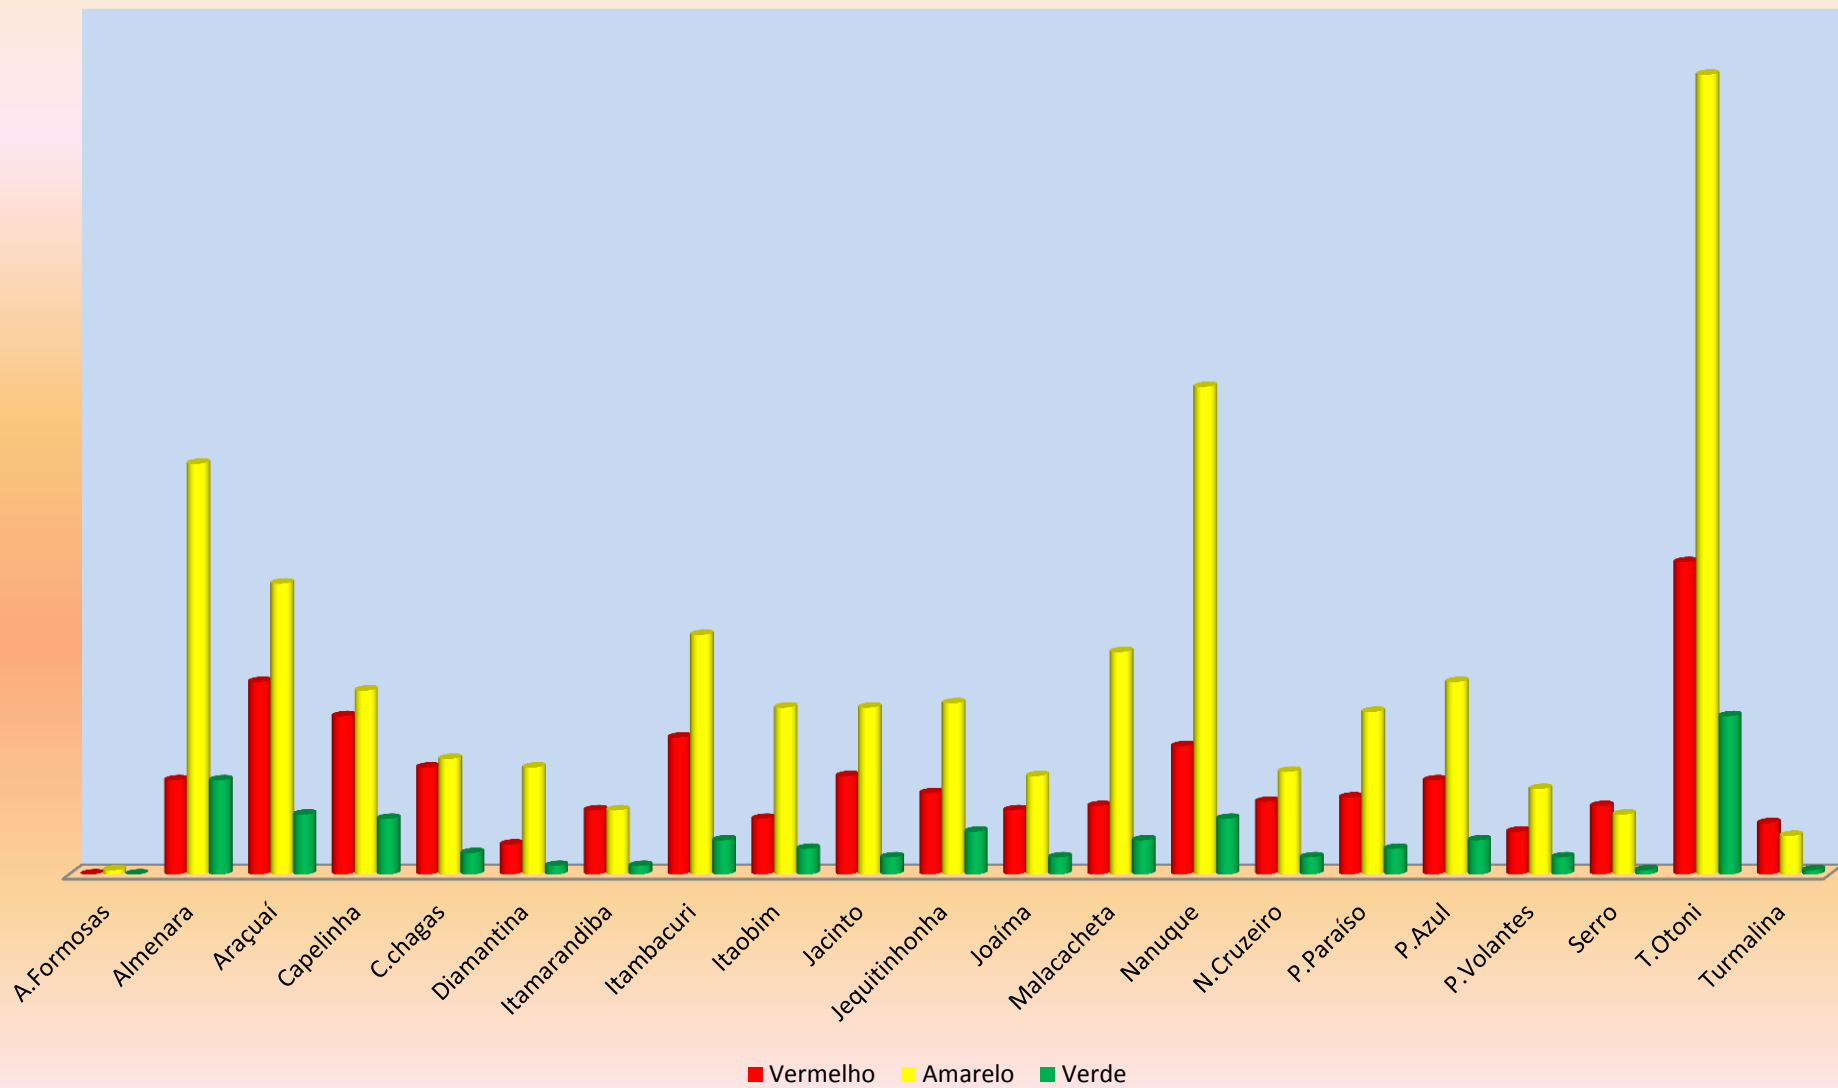

Atendimentos por nível de gravidade USAS em setembro de 2012

■ Vermelho ■ Amarelo ■ Verde

Atendimentos por nível de gravidade das USBs em setembro de 2012

Atendimentos por nível de gravidade em setembro de 2012

■ Vermelho ■ Amarelo ■ Verde

Percentual em relação ao número de ligações recebidas em setembro de 2012

■ Trote ■ Perdidas ■ Informações ■ Orientações ■ Envio unidade

Percentual em Relação ao envio de unidades moveis num total de 2.017 atendimentos em setembro 2012

U
U

Percentual por atendimentos de USA num total de 368 saidas em setembro 2012

■ USA T.Otoni ■ USA Diamantina ■ USA M.Novas ■ USA Itaobim ■ USA Almenara

Atendimentos por local de atendimento das USBs setembro de 2012